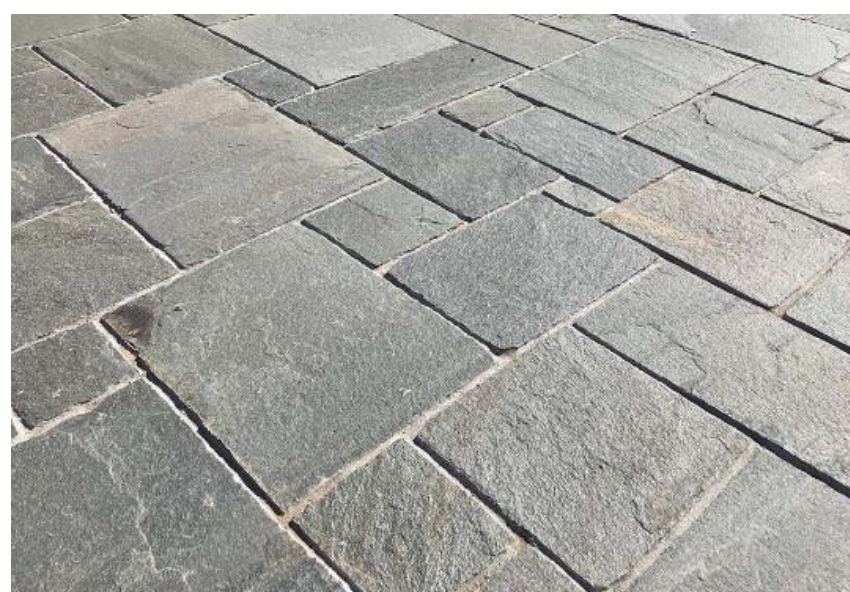

Vypínače, zásuvky – ABB Future
Linear, mechová černá

Topné těleso SORANO 600/1210,
barva černá

Společné prostory

podlaha

Kamenná podlaha- podlaha přízemí + schodiště v patrech, rula, povrch štípaný hrubý, pravidelné obdélníkové tvary, velikost 400-500 mm