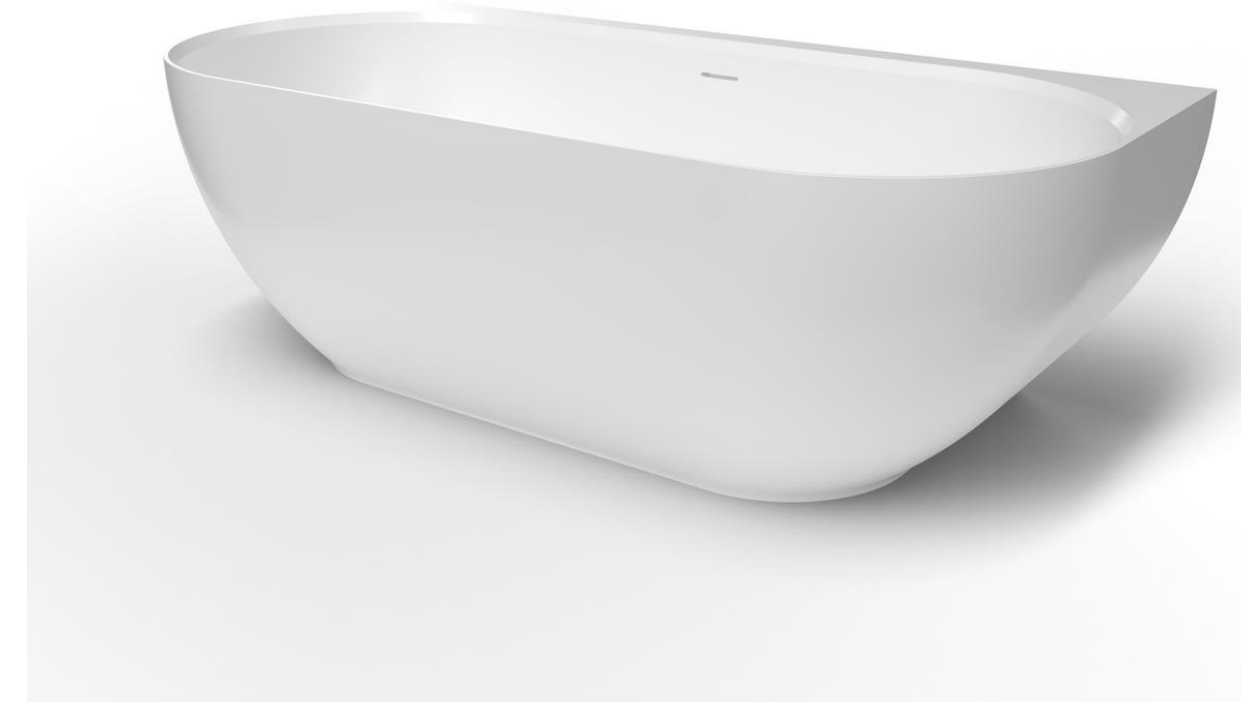

světlá varianta interiéru

Obklad keramický
– formát 60 x 120 cm

Obklad keramický
– textura proužků,
formát 60 x 120 cm

Obklad keramický
– mix 50 x 80 cm a 30 x 80
cm, formát 60 x 120 cm

Obklady a dlažby

Dřevěná podlaha rustikální šedo-běžová (tmavá i světlá varianta interiéru)

Dřevěný obklad krovu, podhled – tl. 18 mm, různě dlouhá a široká prkna, instalováno na laťový rastr

Masivní sokl dubový, domořený do odstínu podlahy, 18 x 18 mm

Přechodová lišta černá matná, tvaru L

Sanita

Armatury umyvadlo na desku-
čedičové s nepravidelným tvarem,
velikost cca. 300-350/450mm

Essence New OHM trimset basin
2-h 5,7l M – kartáčovaný Hard
Graphite, Grohe

Volně stojící vana Siko Lesly, 170x82 cm
litý mramor, značka Siko