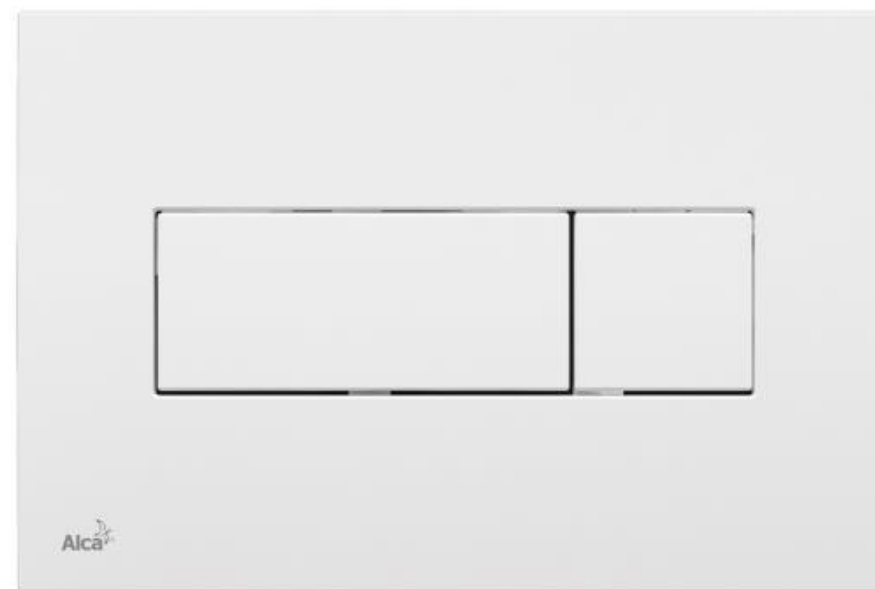

WC tlačítko

Splachovací tlačítko Alca bílé