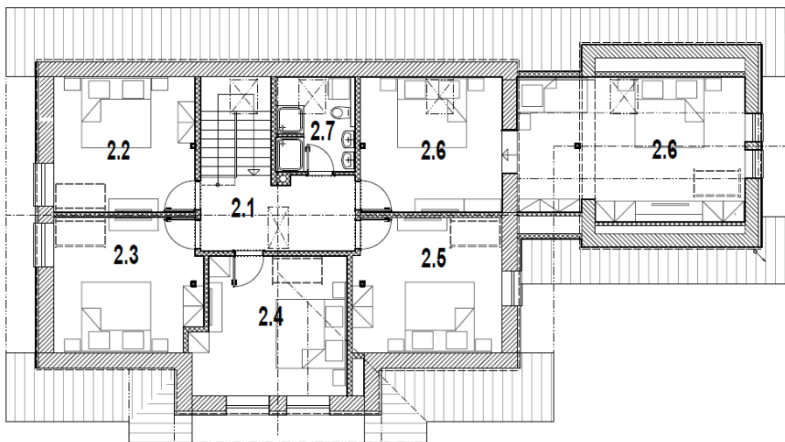

2. NP

- 2.1. Chodba + Schodiště: **13,10 m²**
- 2.2. Pokoj: **16,10 m²**
- 2.3. Pokoj: **16,35 m²**
- 2.4. Pokoj: **16,60 m²**
- 2.5. Pokoj: **16,80 m²**
- 2.6. Pracovna: **43,85 m²**
- 2.7. Koupelna + WC: **6,45 m²**