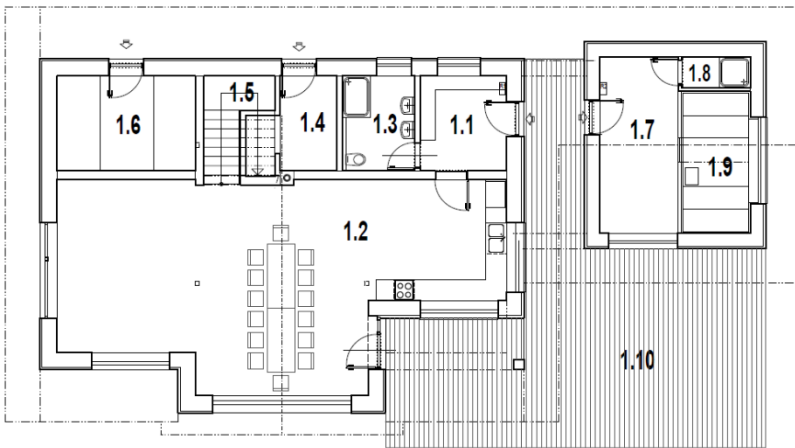

1. NP

- 1.1. Předsíň/zádveří: **6,85 m²**
- 1.2. Obývací pokoj + Jídelna + Kuchyň: **65,25 m²**
- 1.3. Koupelna + WC: **5,75 m²**
- 1.4. Technická místnost: **6,05 m²**
- 1.5. Schodiště: **2,10 m²**
- 1.6. Zahradní sklad: **11,00 m²**
- 1.7. Odpočívárna: **11,55 m²**
- 1.8. Sprcha: **1,80 m²**
- 1.9. Sauna: **10,00 m²**
- 1.10. Terasa: **64,80 m²**