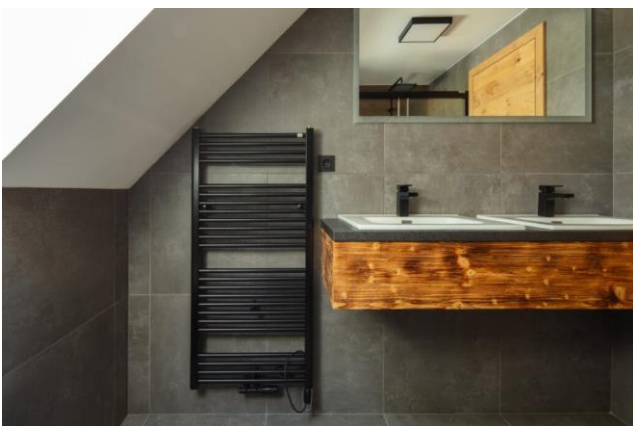

Kuchyně a spotřebiče

- Kuchyně od léty prověřeného německého výrobce Schüller
- Materiál dvířek - černé matné sklo, korpusy - lamino
- Pracovní deska z dubového přírodního kartáčovaného masivu (úprava olej)
- Vestavná lednice s mrazicí sektorem od prémiové značky Liebherr
- Varná deska s integrovaným filtrem pro odsávání par od prémiové značky Bora
- Vestavná myčka od prémiové značky Miele
- Celá kuchyně dodaná od kuchyňského studia Decret

Sauna a wellness zóna

- Wellness zóna se saunou od tradičního výrobce prémiových saun Dytar
- Saunová kabina z rakouského kartáčovaného a opalovaného smrku, lavice thermo osika
- Sauna pro 4 ležící osoby / alternativně min. 8 sedících
- Saunová kamna QUBE-150 15,0 kW stojící
- Inteligentní řízení sauny přes infotainment v odpočívárně nebo přes chytrou domácnost
- Integrovaný audio přehrávač včetně saunových reproduktorů
- Odpočívárna se sprchou

Inteligentní domácnost, osvětlení

- Vyspělá inteligentní domácnost Loxon
- Ovládání žaluzií
- Stmívání a automatické scény venkovních světel na protokolu DALI
- Spínání sauny, sledování teploty
- Sledování domácnosti bezpečnostními a kouřovými čidly
- Poslední generace inteligentní domácnosti Loxon umožňuje připojení a ovládání dalších zařízení a technologií v domě