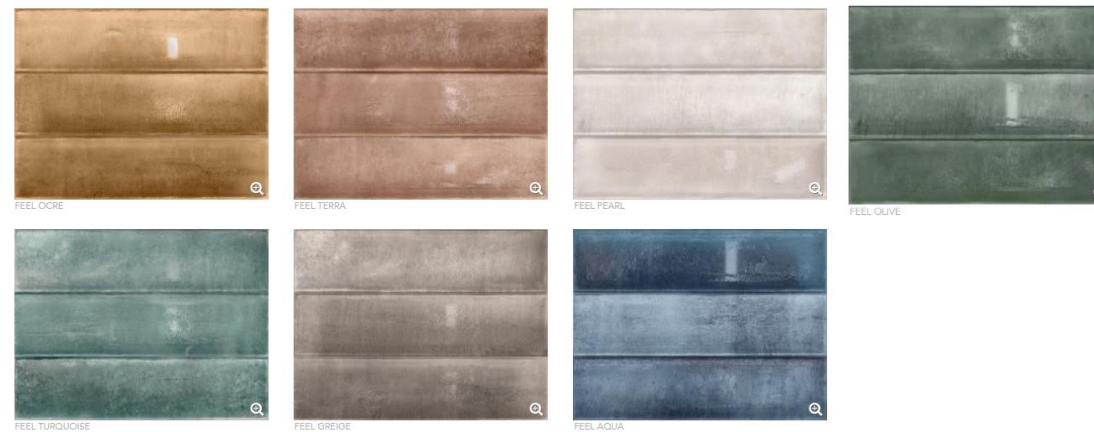

Volání divočiny.

<https://www.pamesa.com/en/serie/ORIGIN-FEEL.html>