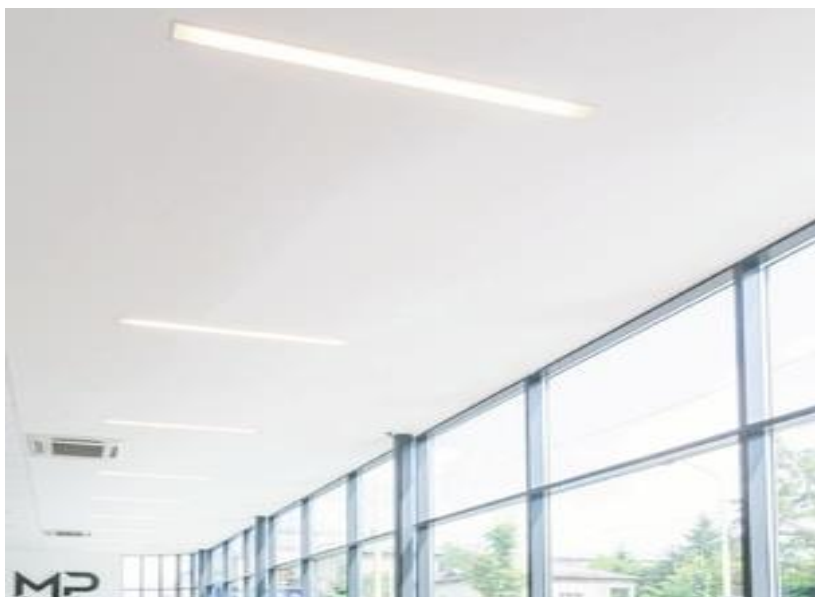

GARÁŽE, SKLEPNÍ KÓJE, ZÁZEMÍ DOMU:

STROPNÍ LINIOVÉ SVÍTIDLO, POVRCH: BÍLÁ

SVÍTIDLA OSAZENÁ VE SPOLEČNÝCH PROSTORÁCH BUDOU OVLÁDANÁ POHYBOVÝMI ČIDL

BYTY:

STROPNÍ VESTAVNÁ LINIOVÁ SVÍTIDLA – PŘEDSÍNĚ A KOUPELNY