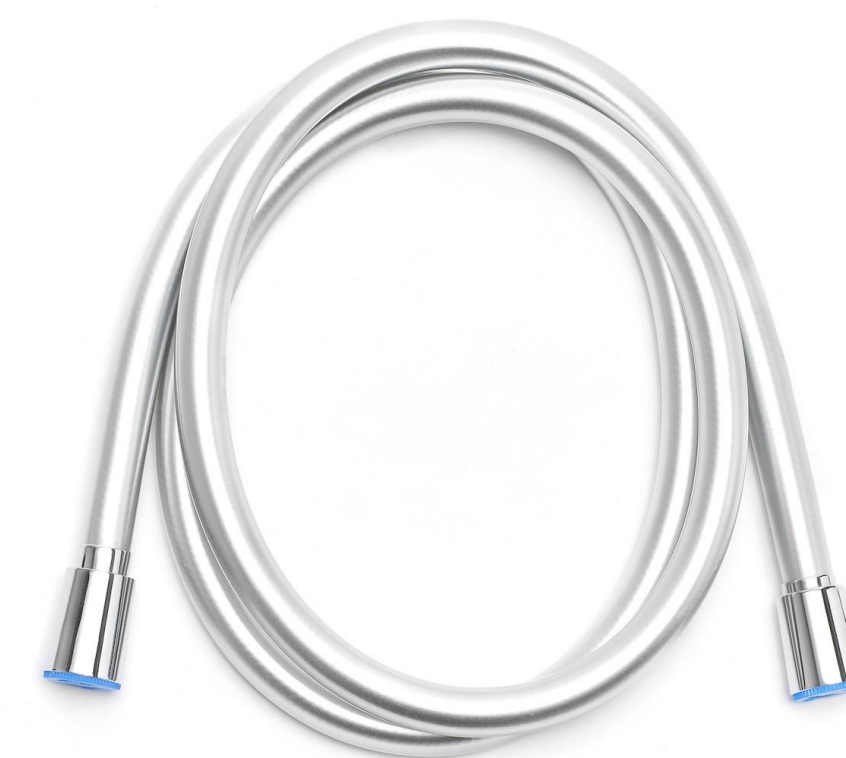

MALOSTRANSKÁ
VELKÉ POPOVICE

SANITA

Hlavová sprcha:

Hlavová sprcha Optima chrom

Rameno:

Pevné rameno kulaté 40 cm

Ruční sprcha:

SIKO ruční sprcha s tlačítkem
bílá, 3 funkce

Baterie podomítková, držák:

HG248 / MY SPORT vanová
podom.vč. tělesa

OPTIMA držák s vyústěním
sprchy kulatý

Sprchová hadice:

Optima sprchová hadice 1,5 m

MALOSTRANSKÁ
VELKÉ POALICE

PŘÍSLUŠENSTVÍ

Otopný žebřík:

CORNELIUS 500x1300 CR
středové připojení

Zásuvky a vypínače:

Zásuvky a vypínače typ Bticino
Living Light, bílá B1

MALOSTRANSKÁ
VELKÉ POPOVICE

KONTAKTUJTE NÁS

Romana Čermáková

romana.cermakova@luxent.cz

+420 770 181 181