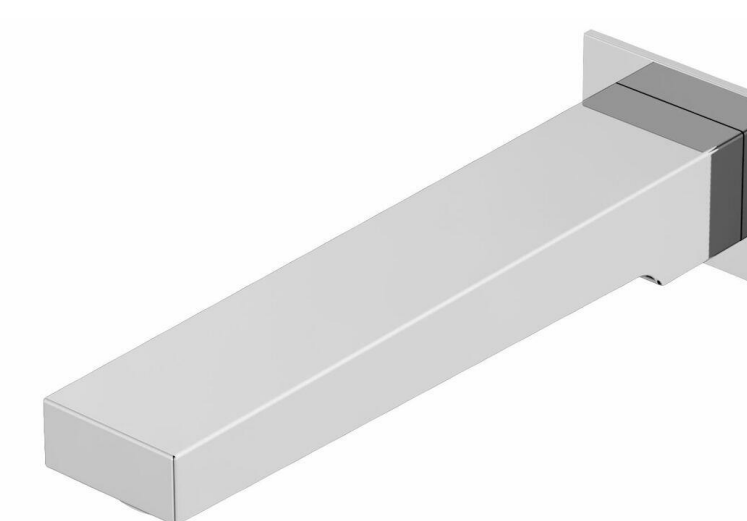

Vanový výtok 2.NP:

Podomítkový vanový výtok Optima bez baterie, chrom