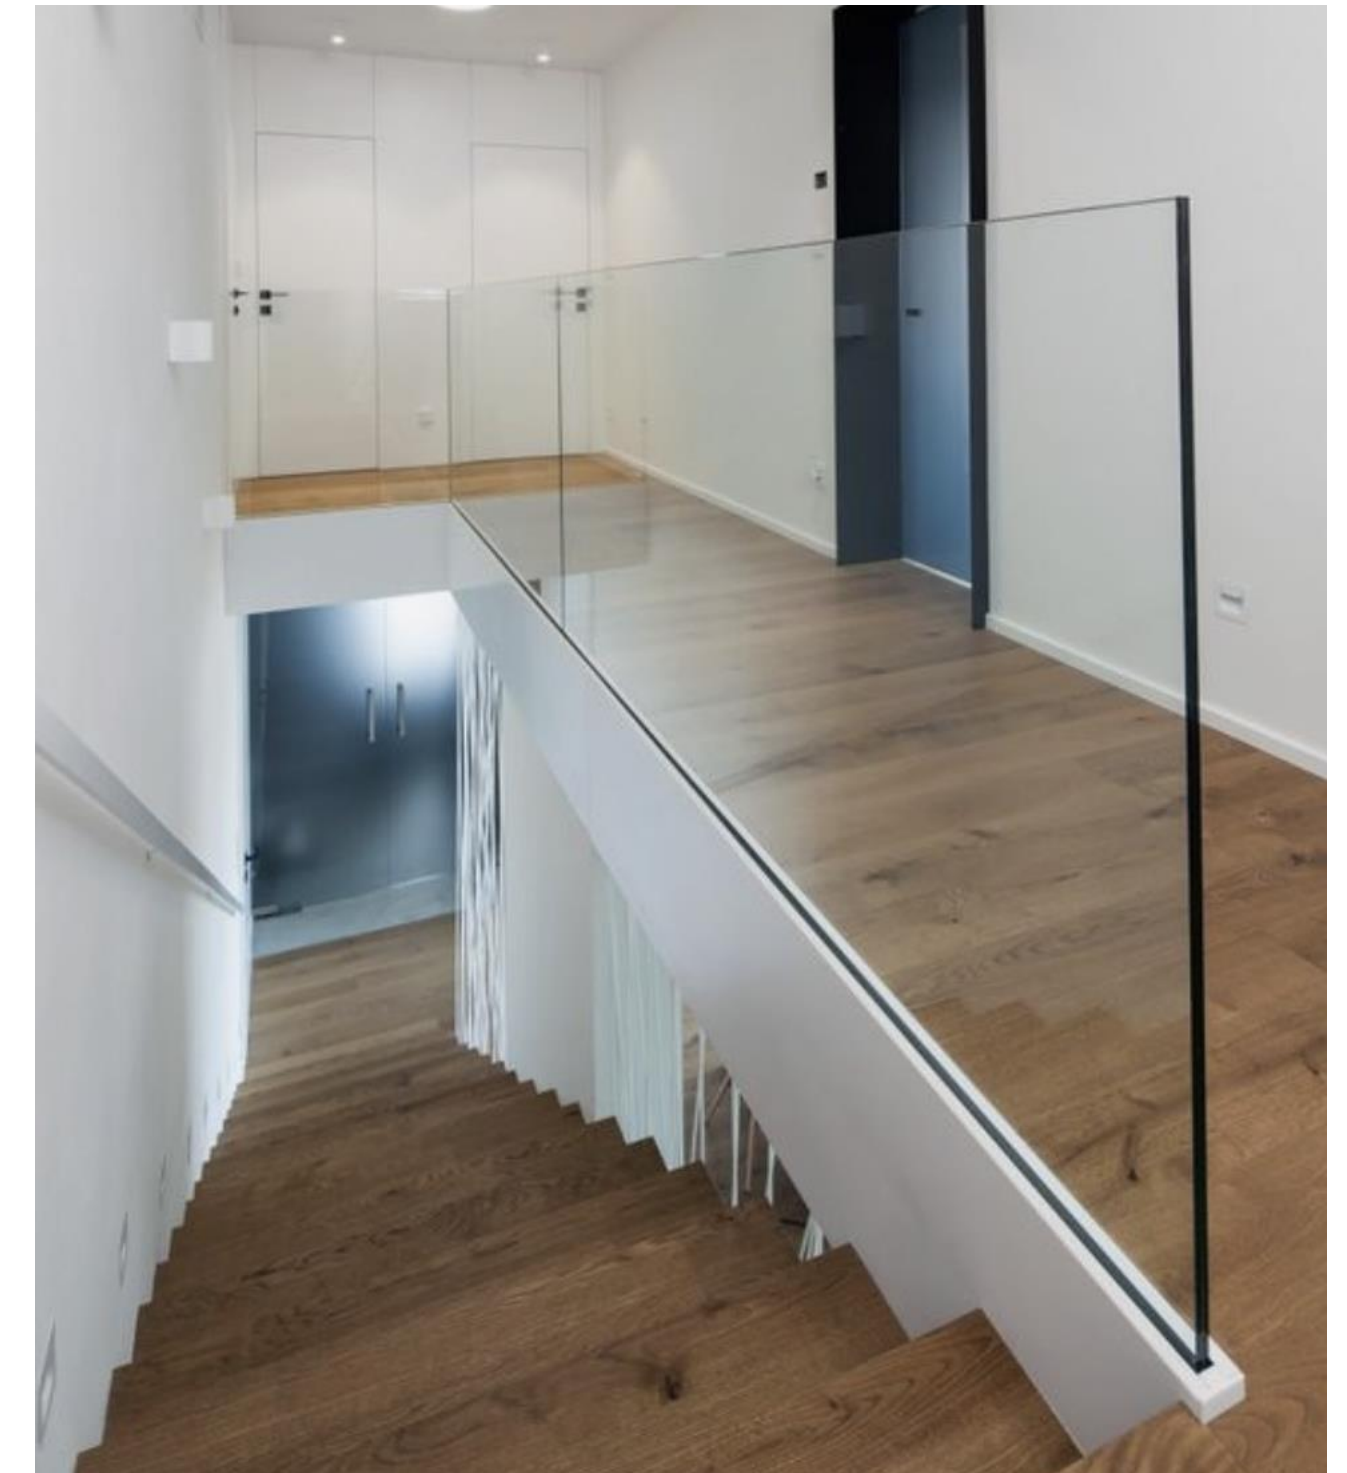

Zábradlí:

Skleněné schodišťové zábradlí ve 2.NP

Skleněné vrstvené tabule - kalené vrstvené sklo connex 8.8.2 (tl.16,76 mm), vrstveno čirou fólií ze skla Float

Rozměr: 1ks 900x1000 mm,
4ks 1237x1000 mm